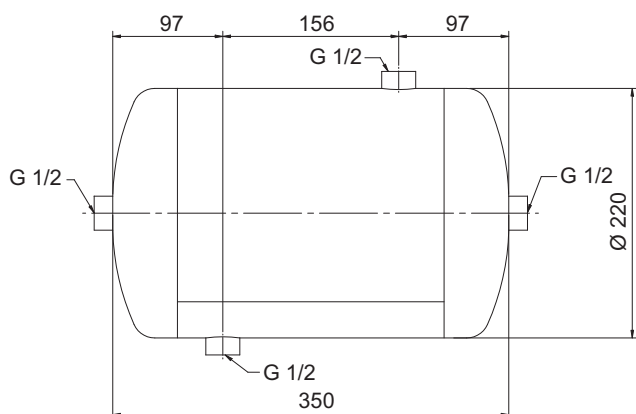

| Caratteristiche tecniche     |   |
|------------------------------|---|
| Fluido                       | Aria compressa                            |
| Pressione d'esercizio        | 11 bar max                                |
| Pressione di prova idraulica | 16,5 bar                                  |
| Temperatura                  | -40 °C ÷ +50 °C                           |
| Filettature                  | Cilindriche UNI - ISO 228/1               |
| Materiali                    | Acciaio INOX AISI 304 lucidato a specchio |

| Codice | Articolo | N° connessioni |
|--------|----------|----------------|
| 050612 | 5SBCX4   | 4              |

tipo: **12SBCX4**

| Codice | Articolo | N° connessioni |
|--------|----------|----------------|
| 050613 | 12SBCX4  | 4              |