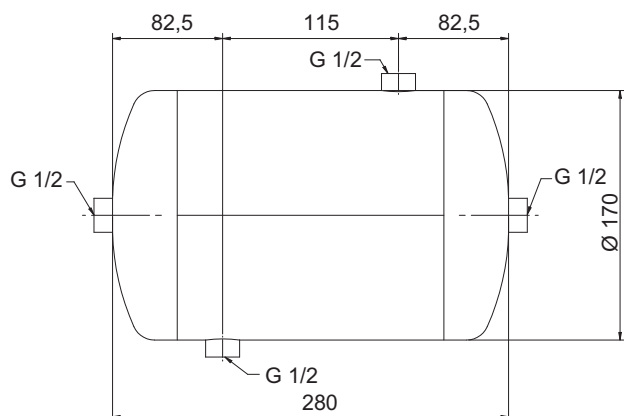

tipo: **5SBCX4**

Articolo distribuito da:
TECNODISTRIBUZIONE S.r.l.
Via Nataloni, 27 - 47922 Rimini (RN) - Italy
Tel.: +39 0541 790808 Fax: +39 0541 790144
E-mail: td@tecnodistribuzione.it
www.tecnodistribuzione.it

Codice	Articolo	N° connessioni
050612	5SBCX4	4